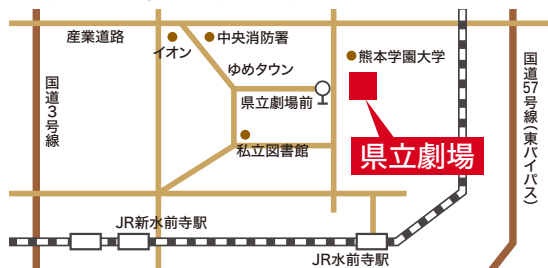

真

内容

- 中学生の部(32名)トーナメント戦
- 小学生高学年の部(32名)トーナメント戦
- 小学生低学年の部(32名)トーナメント戦
- 交流戦の部(48名)8名によるリーグ戦
- 初めての将棋教室(20名)

※トーナメント戦で敗退の方は、交流戦に参加できます。
※プロ棋士による多面指し指導対局があります。

会場: 熊本県立劇場 大会議室

〒862-0971 熊本県熊本市中央区大江2丁目7番1号

真

お申し込み方法